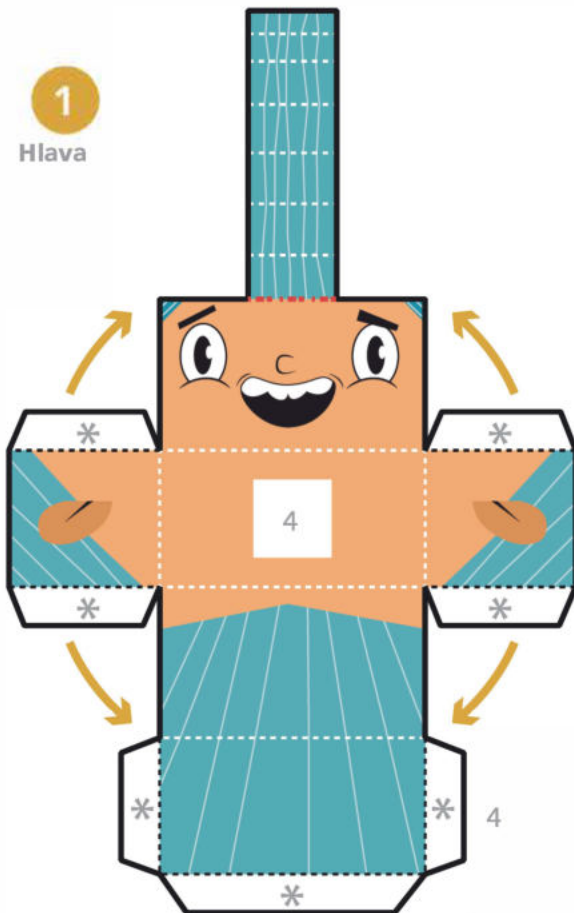

PUERTO PAPEL

Vytvoř si postavu ze svého oblíbeného seriálu, stačí ti nůžky a lepidlo.

Chlapeček s lízátkem

1/1

1 - Vystříhni. 2 - Přelož a slep každou část tak, jak je naznačeno v návodu, postupuj podle čísel. ** Slepit

Úroveň

2

Takhle bude vypadat

TM & © 2015-2016 Zumbastico Studios / Gloop / Señal Colombia / TVN / Pakapaka. Všechna práva vyhrazena.

1
Hlava