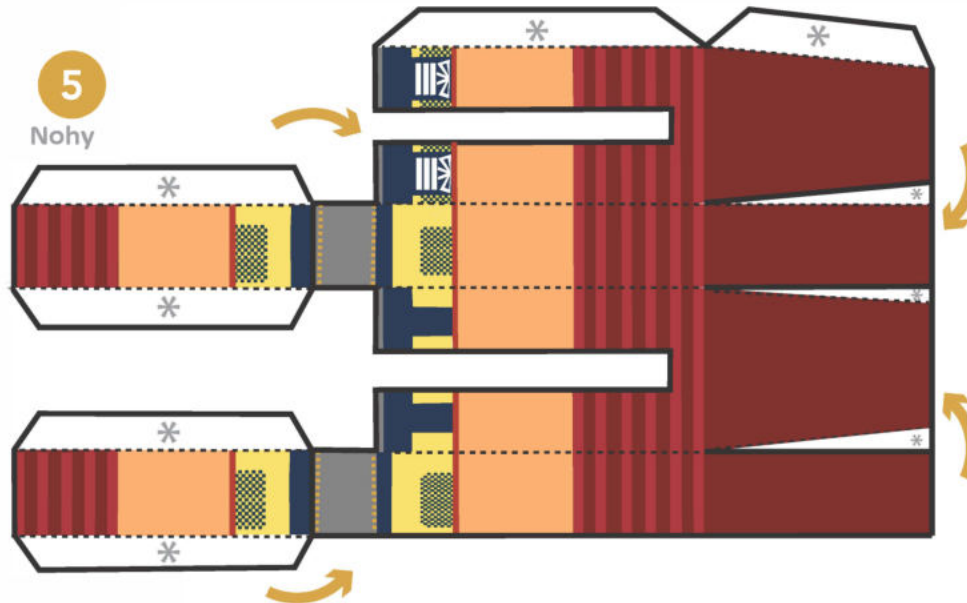

PUERTO PAPEL

Vytvoř si postavu ze svého oblíbeného seriálu,
stačí ti nůžky a lepidlo.

Matylda

1/1

1 - Vystřihni. 2 - Přelož a slep každou část tak,
jak je naznačeno v návodu, postupuj podle
čísel. ** Slepit

Matylda

2/2

1 - Vystříhni. 2 - Přelož a slep každou část tak, jak je naznačeno v návodu, postupuj podle čísel. ** Slepít

Úroveň

2

Takhle bude vypadat

TM & © 2015-2016 Zumbastico Studios / Gloop / Señal Colombia / TVN / Pakapaka. Všechna práva vyhrazena.