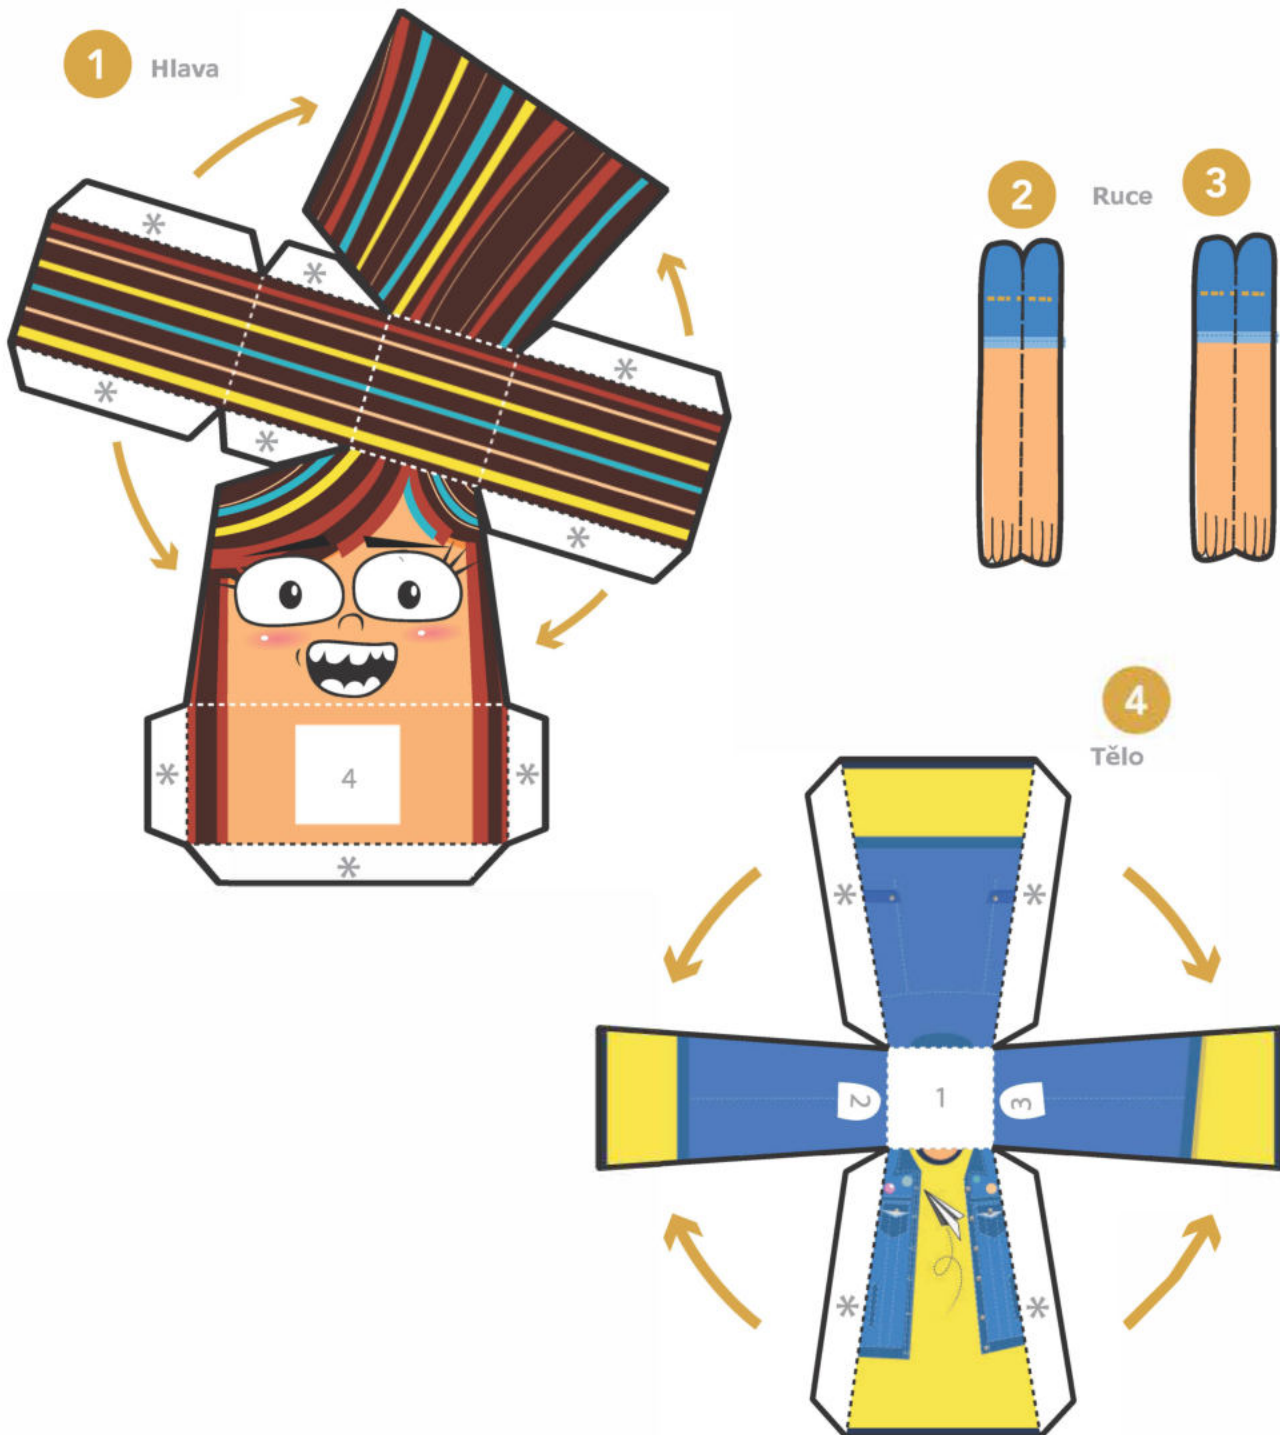

PUERTO PAPEL

Vytvoř si postavu ze svého oblíbeného seriálu,
stačí ti nůžky a lepidlo.

Matylda

1/1

1 - Vystřihni. 2 - Přelož a slep každou část tak,
jak je naznačeno v návodu, postupuj podle
čísel. ** Slepit

Úroveň

2

Takhle bude vypadat

TM & © 2015-2016 Zumbastico Studios / Gloop / Señal Colombia / TVN / Pakapaka. Všechna práva vyhrazena.

Šablona a design od Zumbastico Studios.

PUERTO PAPEL

Vytvoř si postavu ze svého oblíbeného seriálu, stačí ti nůžky a lepidlo.

Matylda

2/2

1 - Vystříhni. 2 - Přelož a slep každou část tak, jak je naznačeno v návodu, postupuj podle čísel. ** Slepít

Úroveň

2

Takhle bude vypadat

TM & © 2015-2016 Zumbastico Studios / Gloop / Señal Colombia / TVN / Pakapaka. Všechna práva vyhrazena.

6

Kouzelný kokos

Šablona a design od Zumbastico Studios.