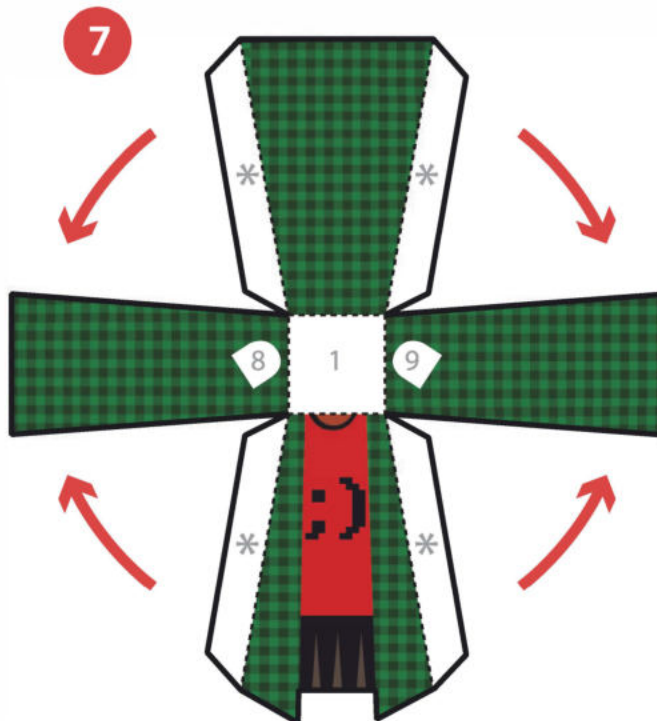

PUERTO PAPEL

Vytvoř si postavu ze svého oblíbeného seriálu, stačí ti nůžky a lepidlo.

Felicia

1/2

1 - Vystříhni. 2 - Přelož a slep každou část tak, jak je naznačeno v návodu, postupuj podle čísel. ** Slepit

Felicia

2/2

1 - Vystříhni. 2 - Přelož a slep každou část tak, jak je naznačeno v návodu, postupuj podle čísel. ** Slepit

Úroveň

3

Takhle bude vypadat

TM & © 2015-2016 Zumbastico Studios / Gloop / Señal Colombia / TVN / Pakapaka. Všechna práva vyhrazena.

Tělo

Nohy

8

Ruce

9

Šablona a design od Zumbastico Studios.