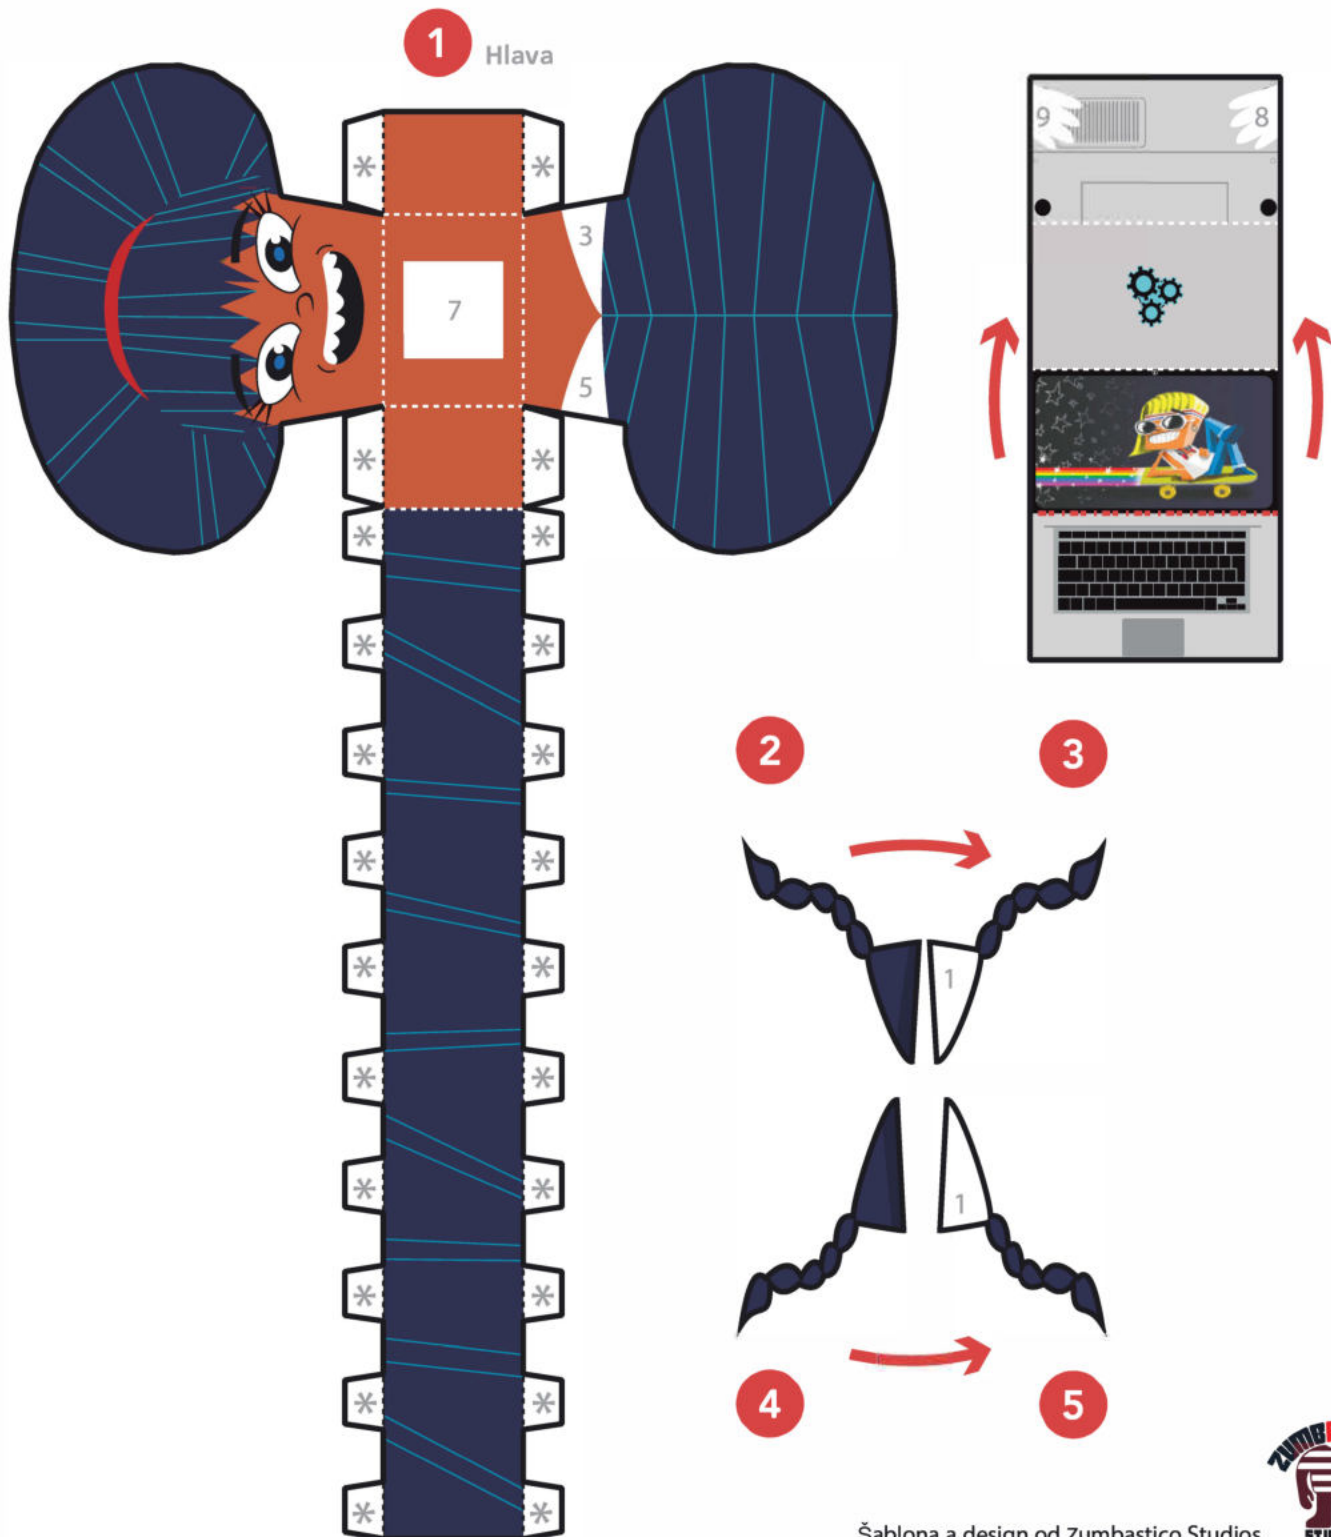

PUERTO PAPEL

Vytvoř si postavu ze svého oblíbeného seriálu, stačí ti nůžky a lepidlo.

Felicia

1/2

1 - Vystříhni. 2 - Přelož a slep každou část tak, jak je naznačeno v návodu, postupuj podle čísel. ** Slepit

Úroveň

3

Takhle bude vypadat

TM & © 2015-2016 Zumbastico Studios / Gloop / Señal Colombia / TVN / Pakapaka. Všechna práva vyhrazena.

Šablona a design od Zumbastico Studios.

PUERTO PAPEL

Vytvoř si postavu ze svého oblíbeného seriálu, stačí ti nůžky a lepidlo.

Felicia

2/2

1 - Vystříhni. 2 - Přelož a slep každou část tak, jak je naznačeno v návodu, postupuj podle čísel. ** Slepit

Úroveň

3

Takhle bude vypadat

TM & © 2015-2016 Zumbastico Studios / Gloop / Señal Colombia / TVN / Pakapaka. Všechna práva vyhrazena.

Tělo

Nohy

8

Ruce

9

Šablona a design od Zumbastico Studios.