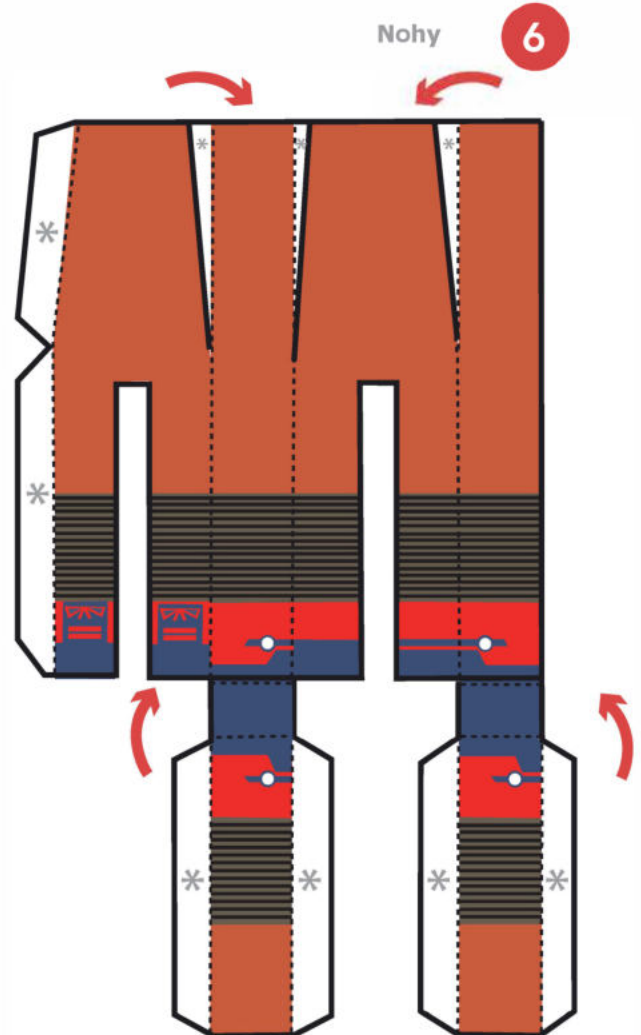

PUERTO PAPEL

Vytvoř si postavu ze svého oblíbeného seriálu, stačí ti nůžky a lepidlo.

Felicia

1/2

1 - Vystříhni. 2 - Přelož a slep každou část tak, jak je naznačeno v návodu, postupuj podle čísel. ** Slepit

Felicia

2/2

1 - Vystříhni. 2 - Přelož a slep každou část tak, jak je naznačeno v návodu, postupuj podle čísel. ** Slepit

Úroveň

3

Takhle bude vypadat

TM & © 2015-2016 Zumbastico Studios / Gloop / Señal Colombia / TVN / Pakapaka. Všechna práva vyhrazena.

Tělo

Nohy

8

Ruce

9

Šablona a design od Zumbastico Studios.