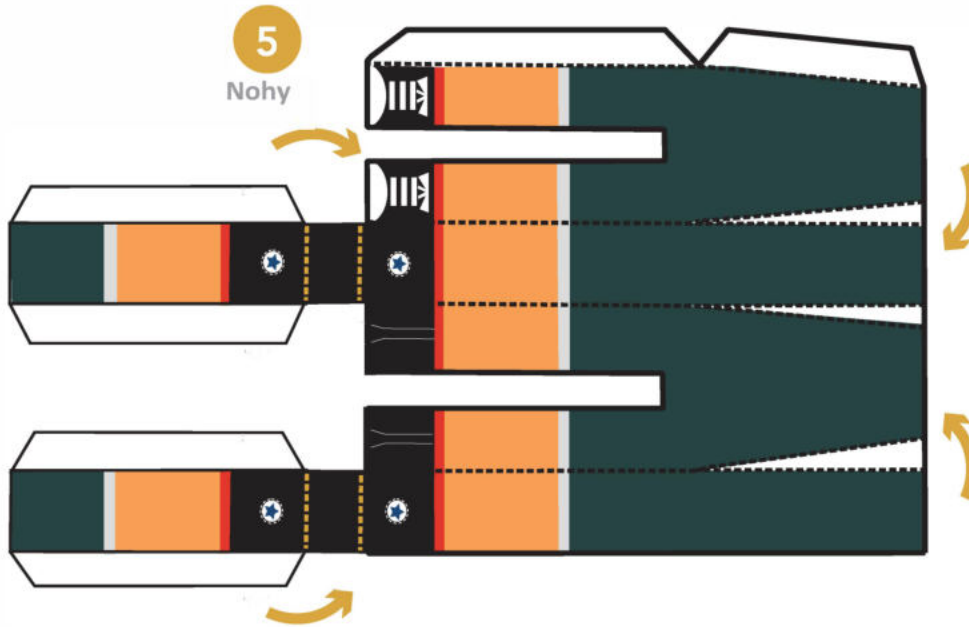

PUERTO PAPEL

Vytvoř si postavu ze svého oblíbeného seriálu,
stačí ti nůžky a lepidlo.

Charlie

1/1

1 - Vystříhni. 2 - Přelož a slep každou část tak,
jak je naznačeno v návodu, postupuj podle
čísel. ** Slepit

Charlie

1/1

1 - Vystříhni. 2 - Přelož a slep každou část tak, jak je naznačeno v návodu, postupuj podle čísel. ** Slepit

Úroveň

2

Takhle bude vypadat

TM & © 2015-2016 Zumbastico Studios / Gloop / Señal Colombia / TVN / Pakapaka. Všechna práva vyhrazena.