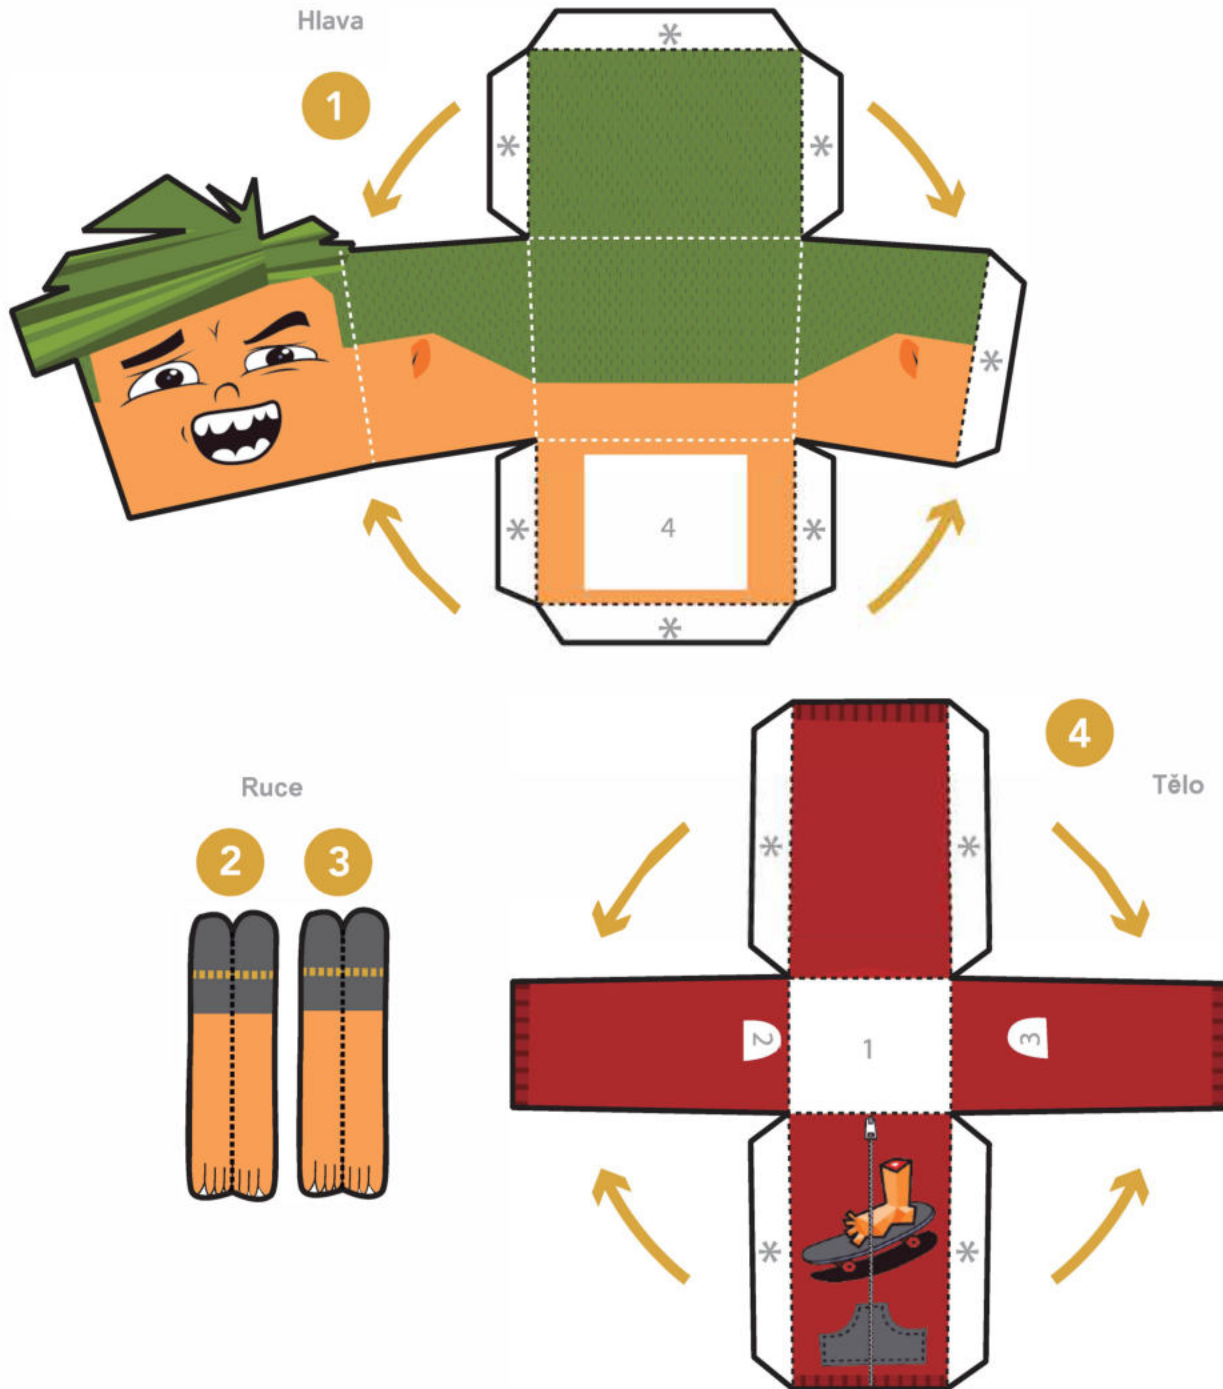

PUERTO PAPEL

Vytvoř si postavu ze svého oblíbeného seriálu,
stačí ti nůžky a lepidlo.

Charlie

1/1

1 - Vystříhni. 2 - Přelož a slep každou část tak,
jak je naznačeno v návodu, postupuj podle
čísel. ** Slepit

Úroveň

2

Takhle bude vypadat

TM & © 2015-2016 Zumbastico Studios / Gloop / Señal Colombia / TVN / Pakapaka. Všechna práva vyhrazena.

Šablona a design od Zumbastico Studios.

PUERTO PAPEL

Vytvoř si postavu ze svého oblíbeného seriálu, stačí ti nůžky a lepidlo.

Charlie

1/1

1 - Vystříhni. 2 - Přelož a slep každou část tak, jak je naznačeno v návodu, postupuj podle čísel. ** Slepit

Úroveň

2

Takhle bude vypadat

TM & © 2015-2016 Zumbastico Studios / Gloop / Señal Colombia / TVN / Pakapaka. Všechna práva vyhrazena.

6
Skateboard

7

Kola

8

Kola

Šablona a design od Zumbastico Studios.