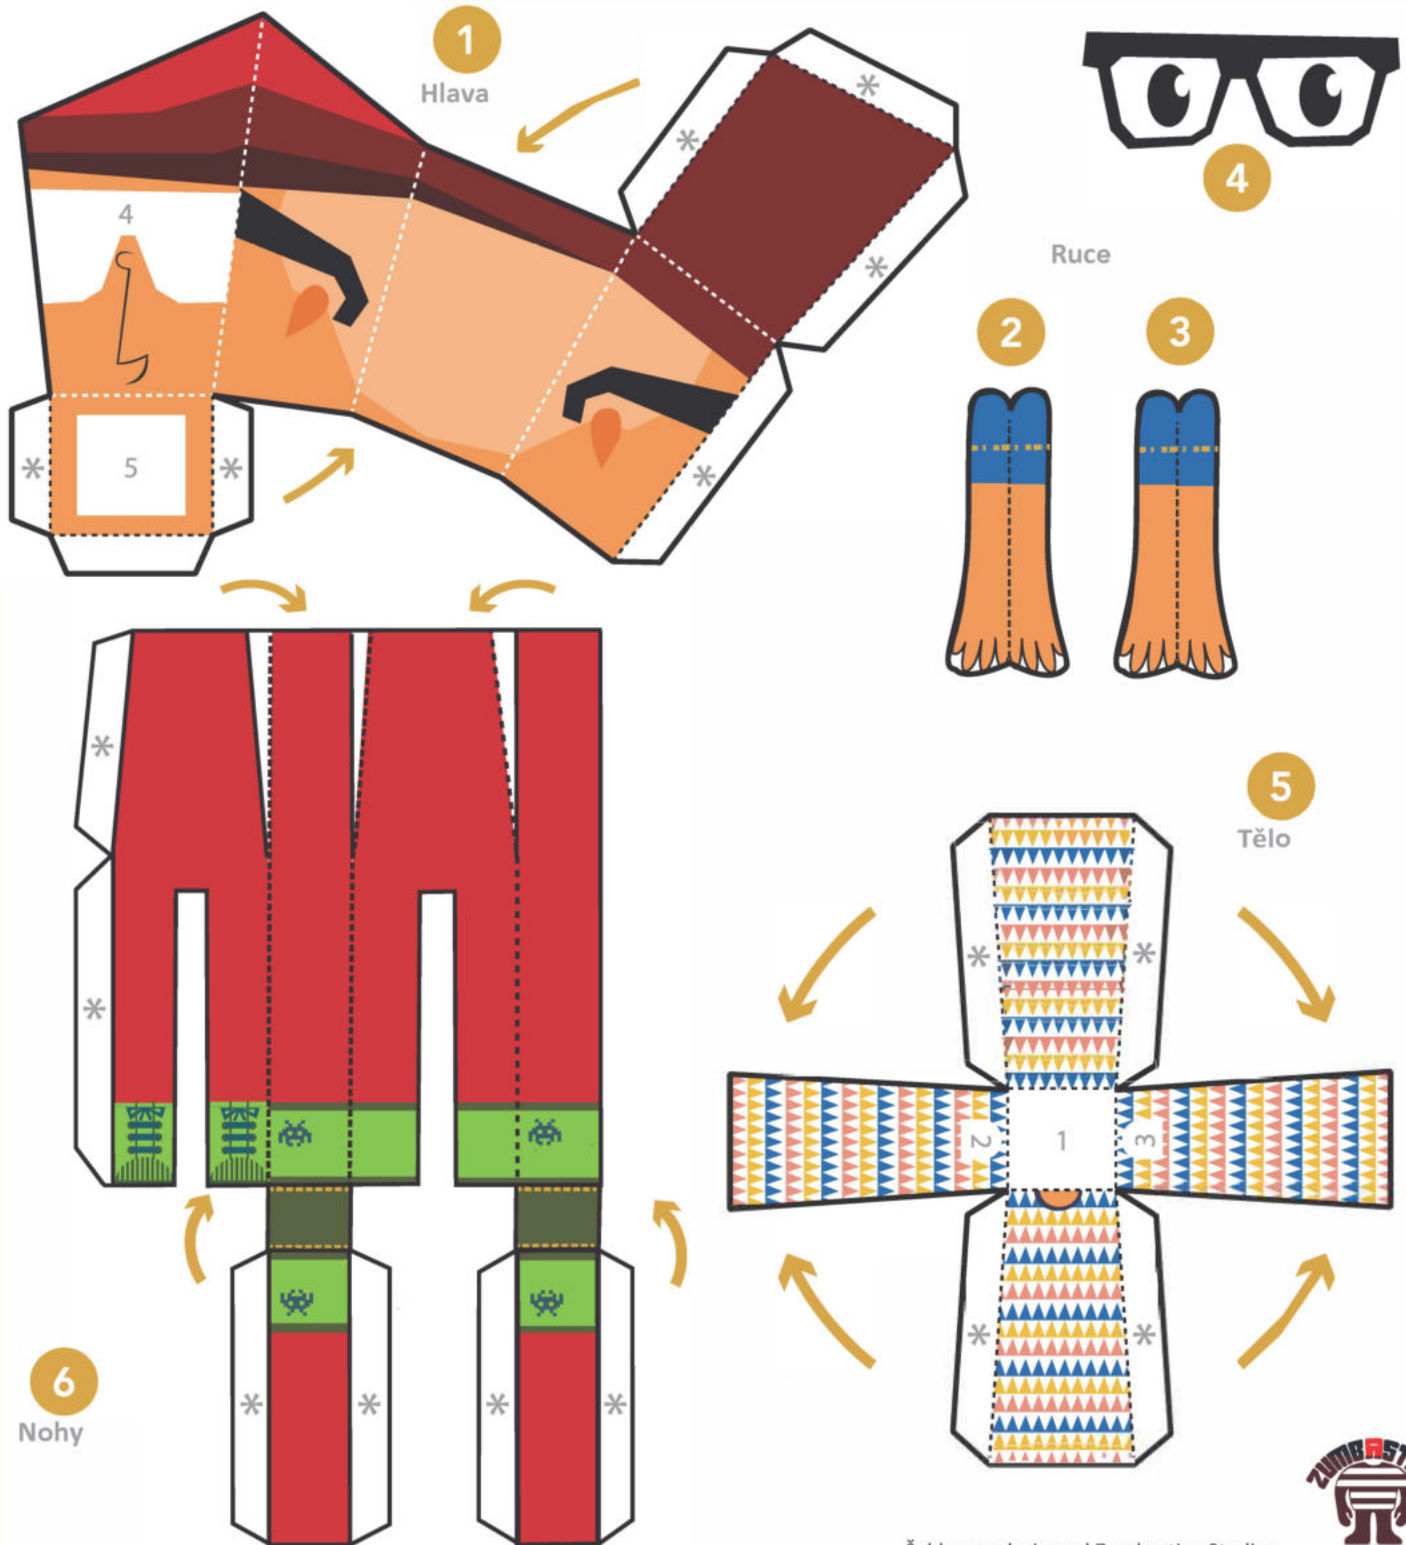

PUERTO PAPEL

Vytvoř si postavu ze svého oblíbeného seriálu, stačí ti nůžky a lepidlo.

Bob

1/1

1 - Vystříhni. 2 - Přelož a slep každou část tak, jak je naznačeno v návodu, postupuj podle čísel. ** Slepít

Úroveň

2

Takhle bude vypadat

TM & © 2015-2016 Zumbastico Studios / Gloop / Señal Colombia / TVN / Pakapaka. Všechna práva vyhrazena.

Šablona a design od Zumbastico Studios.